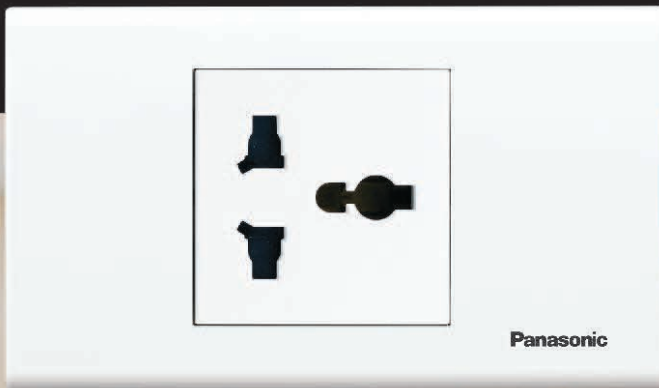

Panasonic

สะดวก รองรับการใช้งานที่หลากหลาย

Multiple Socket

NEW

WEGP1041W