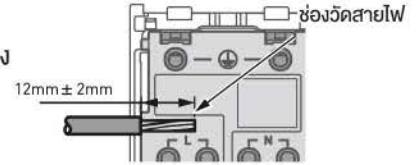

## วิธีการต่อสายไฟ

- 1) ปอกสายไฟยาว 12 มม.

- 2) ให้ใช้ปลายนิ้วกดคันโยกลง

- 3) เสียบสายไฟเข้าไปจนสุด กลไกคันโยก แยกส่วน L N G

- 4) หลังจากต่อสายไฟแล้วควรดันคันโยกกลับตำแหน่งเดิม

หมายเหตุ 1 : บิดสายไฟให้ตรงก่อนเสียบสาย  
หมายเหตุ 2 : ไม่ควรใช้เล็บมือกดคันโยก

## ขนาดผลิตภัณฑ์