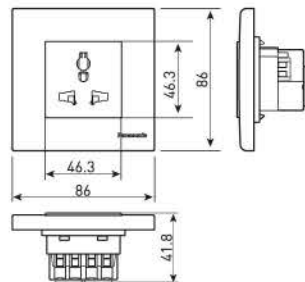

BS-Type

หมายเหตุ A type ควรใช้กล่องพักสายไฟที่มีความลึกตั้งแต่ 53 มม.
BS type ควรใช้กล่องพักสายไฟที่มีความลึกตั้งแต่ 35 มม.

Please contact...