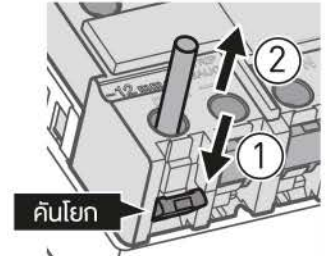

วิธีการถอดสาย

1) ให้ใช้ปลายนิ้วกดคันโยกลง

2) ดึงสายไฟออก

3) หลังจากถอดสาย ควรดันคันโยกกลับตำแหน่งเดิม