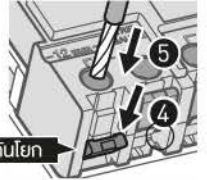

## วิธีการต่อสายไฟ

- 1) ปอกสายไฟยาว 12 มม.

- 2) ให้ใช้ปลายนิ้วกดคันโยกลง

- 3) เสียบสายไฟเข้าไปจนสุด กลไกคันโยก แยกส่วน L N G

- 4) หลังจากต่อสายไฟแล้วควรดันคันโยกกลับตำแหน่งเดิม

หมายเหตุ 1 : บิดสายไฟให้ตรงก่อนเสียบสาย  
หมายเหตุ 2 : ไม่ควรใช้เล็บมือกดคันโยก