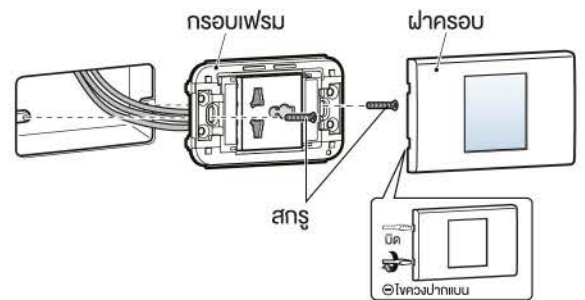

วิธีการติดตั้ง

ตัวอย่างการติดตั้ง WEGP1041W

Panasonic Eco Solutions Sales(Thailand)Co.,Ltd.

- 18th Fl,Silom Complex Bldg.,191 Silom Rd.,Silom,Bangrak,Bangkok 10500
- Telephone:0-2231-3683-7 ■ Facsimile:0-2231-3688
- website : <http://www.pessth.panasonic.co.th>

[FACTORY]

Panasonic Manufacturing Ayuthaya Co., Ltd.
Panasonic Corporation Eco Solutions Company

Panasonic