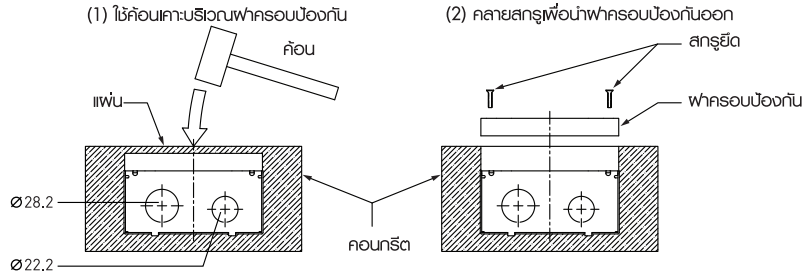

Floor Outlet - How To Mount

Floor Outlet Duplex

หลังจากเทคอนกรีต เพื่อฝังบ็อกซ์แล้ว ให้นำฟากรอบป้องกันออก เพื่อติดตั้งปลั๊กดินทันที

Floor Outlet Double Duplex

กรุณาให้ด้านบนของฟากรอบวางอยู่บนผิวคอนกรีตที่ฉาบเรียบ

ทุบฟากรอบป้องกันให้แตก แล้วเอาสกรูออก

ตัดกล่องของยูนิทเครื่องมือ