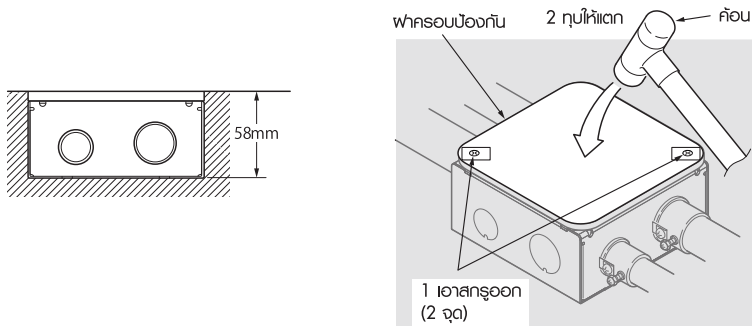

Floor Outlet - How To Mount

Floor Outlet Duplex

หลังจากเทคอนกรีต เพื่อฝังบ็อกซ์แล้ว ให้นำฟากรอบป้องกันออก เพื่อติดตั้งปลั๊กดินทันที

Floor Outlet Double Duplex

กรุณาให้ด้านบนของฟากรอบวางอยู่บนผิวคอนกรีตที่ฉาบเรียบ

ทุบฟากรอบป้องกันให้แตก แล้วเอาสกรูออก

ตัดกล่องของยูนิทเครื่องมือ